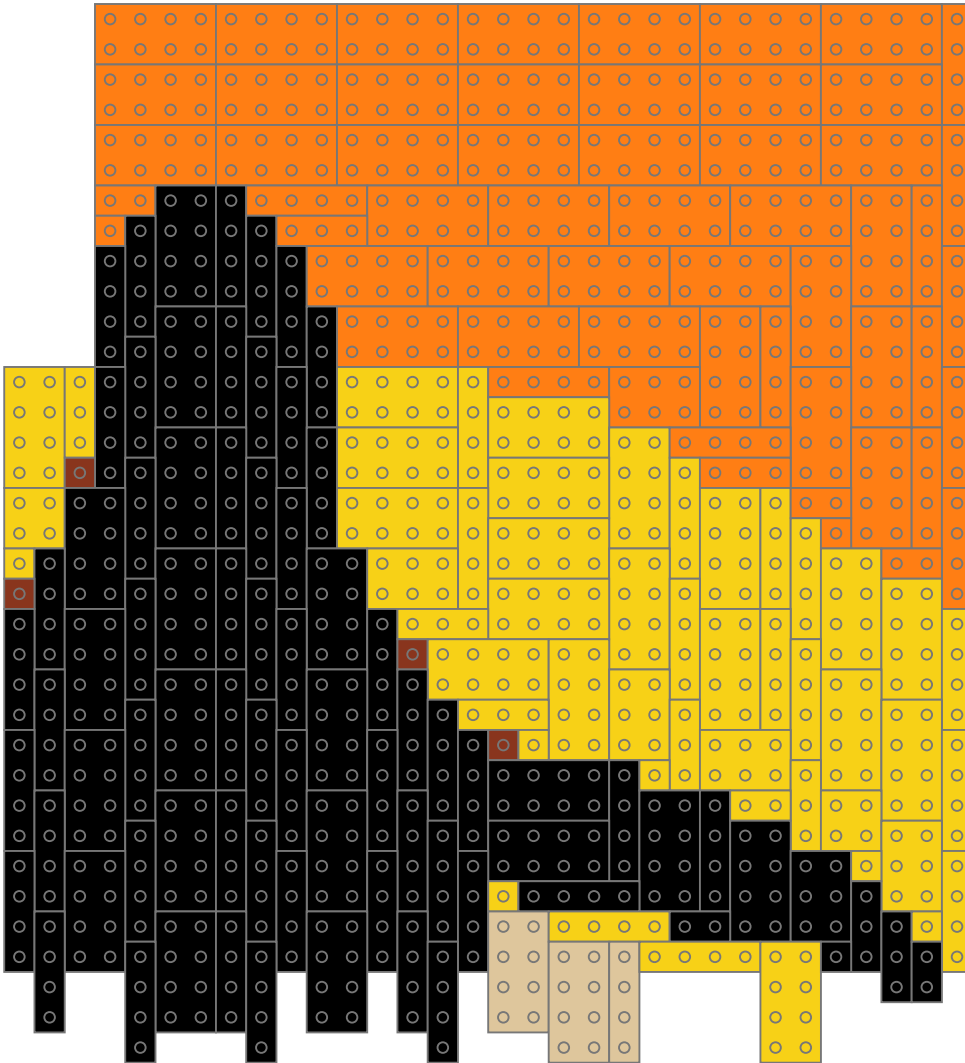

STEINE WELTEN MOSAIK

2