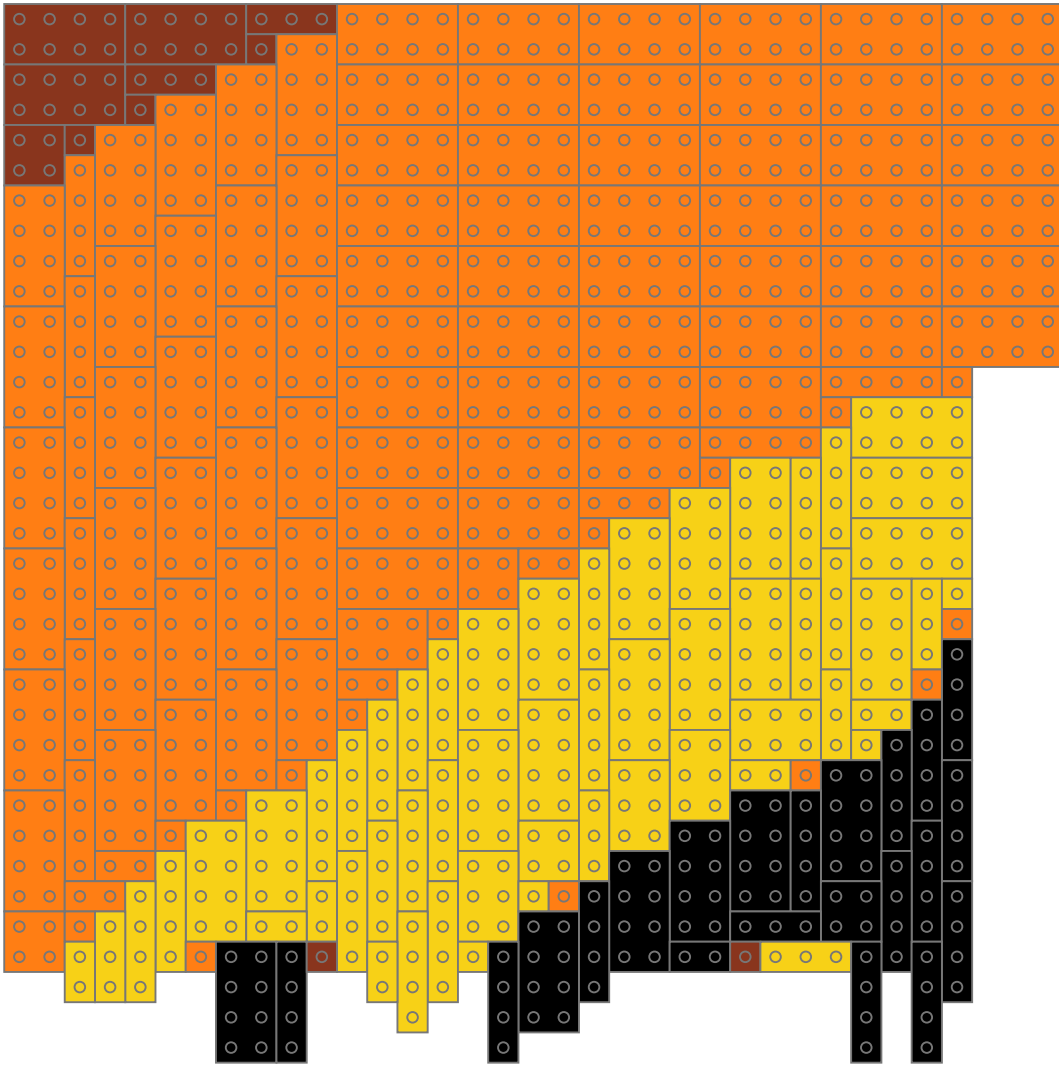

STEINE WELTEN MOSAIK

1