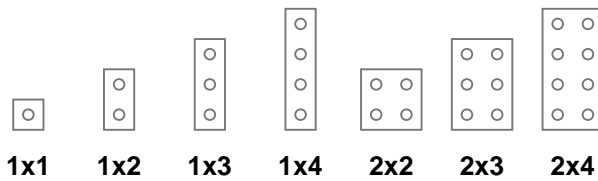

Bausteinliste