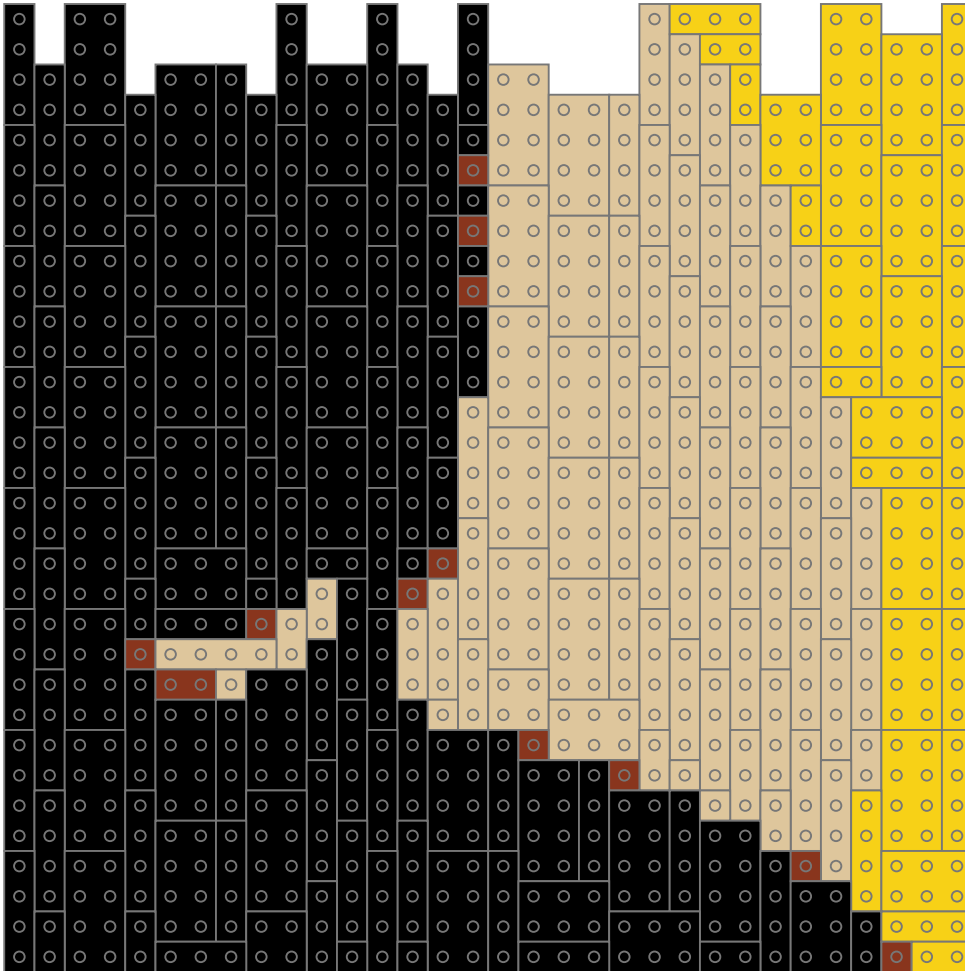

STEINE WELTEN MOSAIK

4