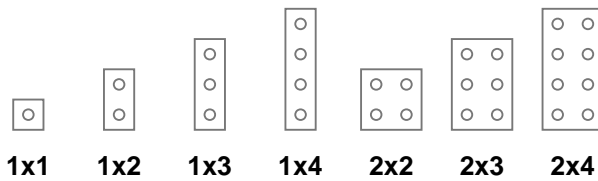

**STEINE
WELTEN**

MOSAIK

Bauanleitung

Bausteinliste

	39	28	8	27	7	7	88	Weiß
	104	65	35	64	9	6	38	Hell Blaugrau
	102	81	37	122	17	13	34	Dunkel Blaugrau
	63	50	16	28	7	7	24	Schwarz
								Rot
	2							Rotbraun
	58	28	15	49	10	8	25	Hellbraun
								Orange
								Gelb
								Hellgrün
		1						Grün
	1							Blau
	12	10	6	8	3	2	2	Mittelblau
								Dunkelpink

Bauplatten

**2 x LEGO 628
(48 x 48 Noppen)**

Bauabschnitte

STEINE WELTEN MOSAIK

1

STEINE WELTEN MOSAIK

2

STEINE WELTEN MOSAIK