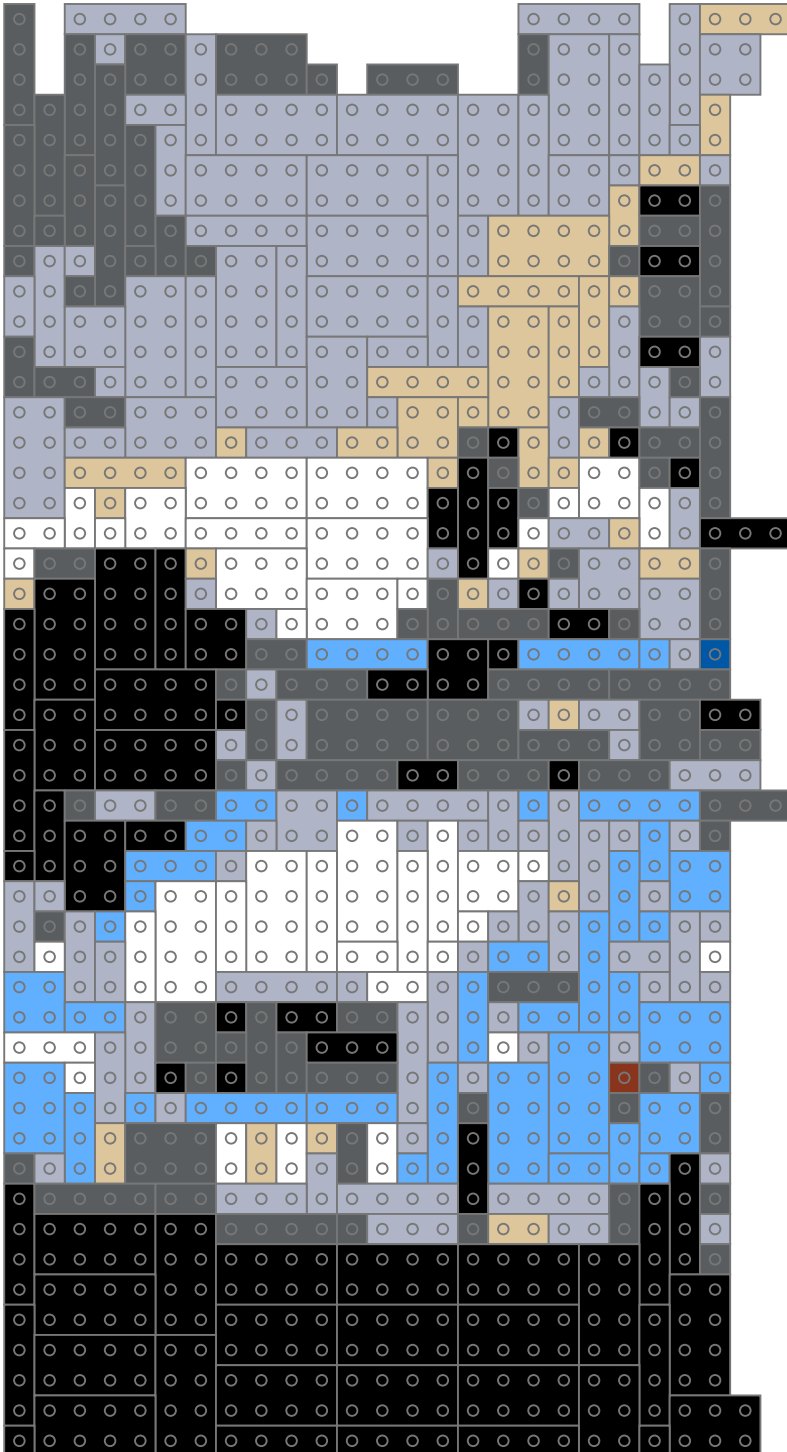

**STEINE
WELTEN**

MOSAIK

Bauanleitung

Bausteinliste

	39	28	8	27	7	7	88	Weiß
	104	65	35	64	9	6	38	Hell Blaugrau
	102	81	37	122	17	13	34	Dunkel Blaugrau
	63	50	16	28	7	7	24	Schwarz
								Rot
	2							Rotbraun
	58	28	15	49	10	8	25	Hellbraun
								Orange
								Gelb
								Hellgrün
		1						Grün
	1							Blau
	12	10	6	8	3	2	2	Mittelblau
								Dunkelpink

Bauplatten

**2 x LEGO 628
(48 x 48 Noppen)**

Bauabschnitte

STEINE WELTEN MOSAIK

1

STEINE WELTEN MOSAIK

2

STEINE WELTEN MOSAIK

3

STEINE WELTEN MOSAIK

4