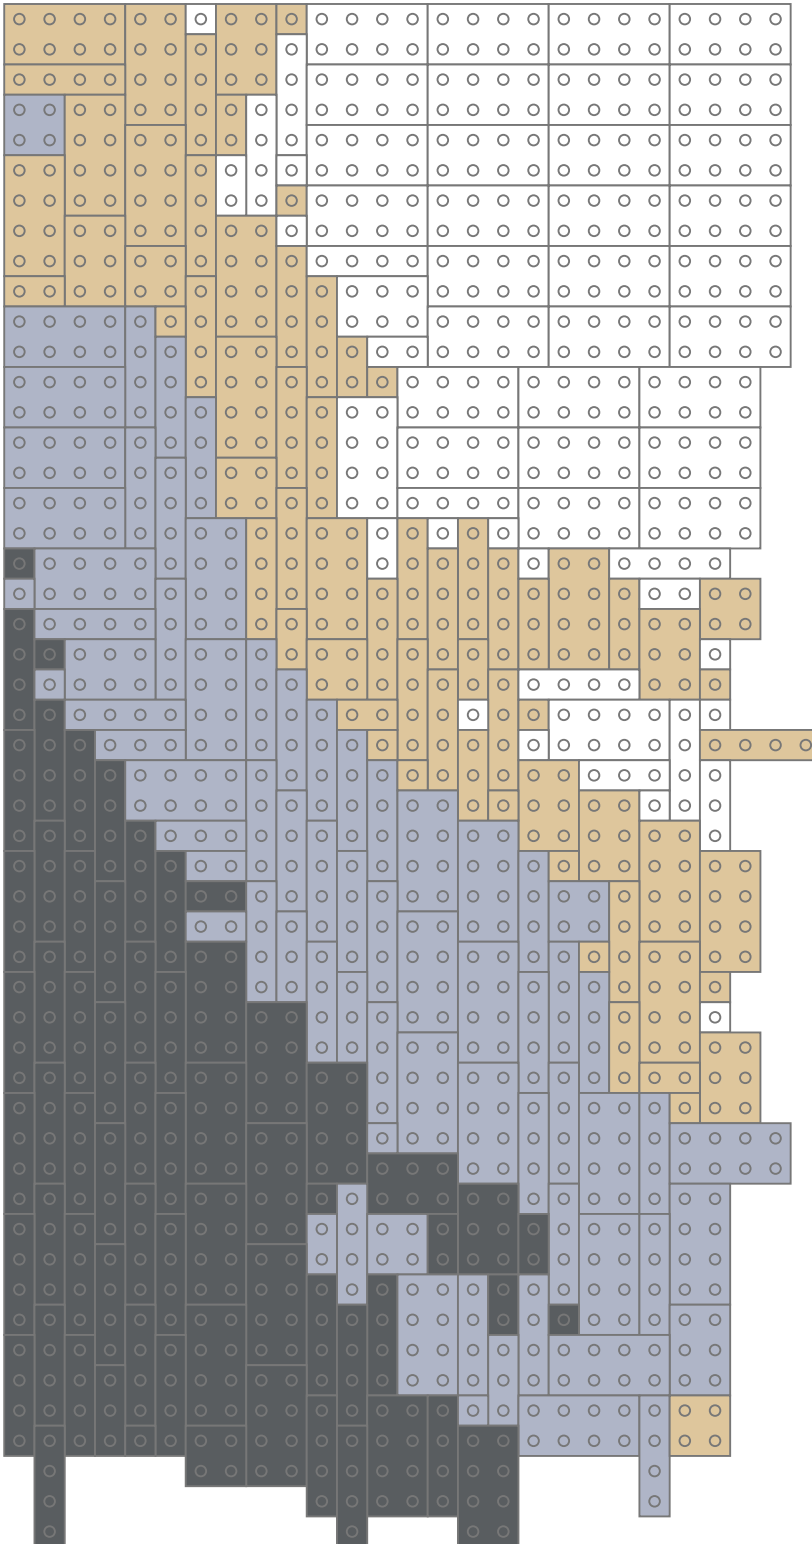

**STEINE
WELTEN**

MOSAIK

Bauanleitung

Bausteinliste

	39	28	8	27	7	7	88	Weiß
	104	65	35	64	9	6	38	Hell Blaugrau
	102	81	37	122	17	13	34	Dunkel Blaugrau
	63	50	16	28	7	7	24	Schwarz
								Rot
	2							Rotbraun
	58	28	15	49	10	8	25	Hellbraun
								Orange
								Gelb
								Hellgrün
		1						Grün
	1							Blau
	12	10	6	8	3	2	2	Mittelblau
								Dunkelpink

Bauplatten

**2 x LEGO 628
(48 x 48 Noppen)**

Bauabschnitte

STEINE WELTEN MOSAIK

1

STEINE WELTEN MOSAIK

2

STEINE WELTEN MOSAIK

3

STEINE WELTEN MOSAIK

4