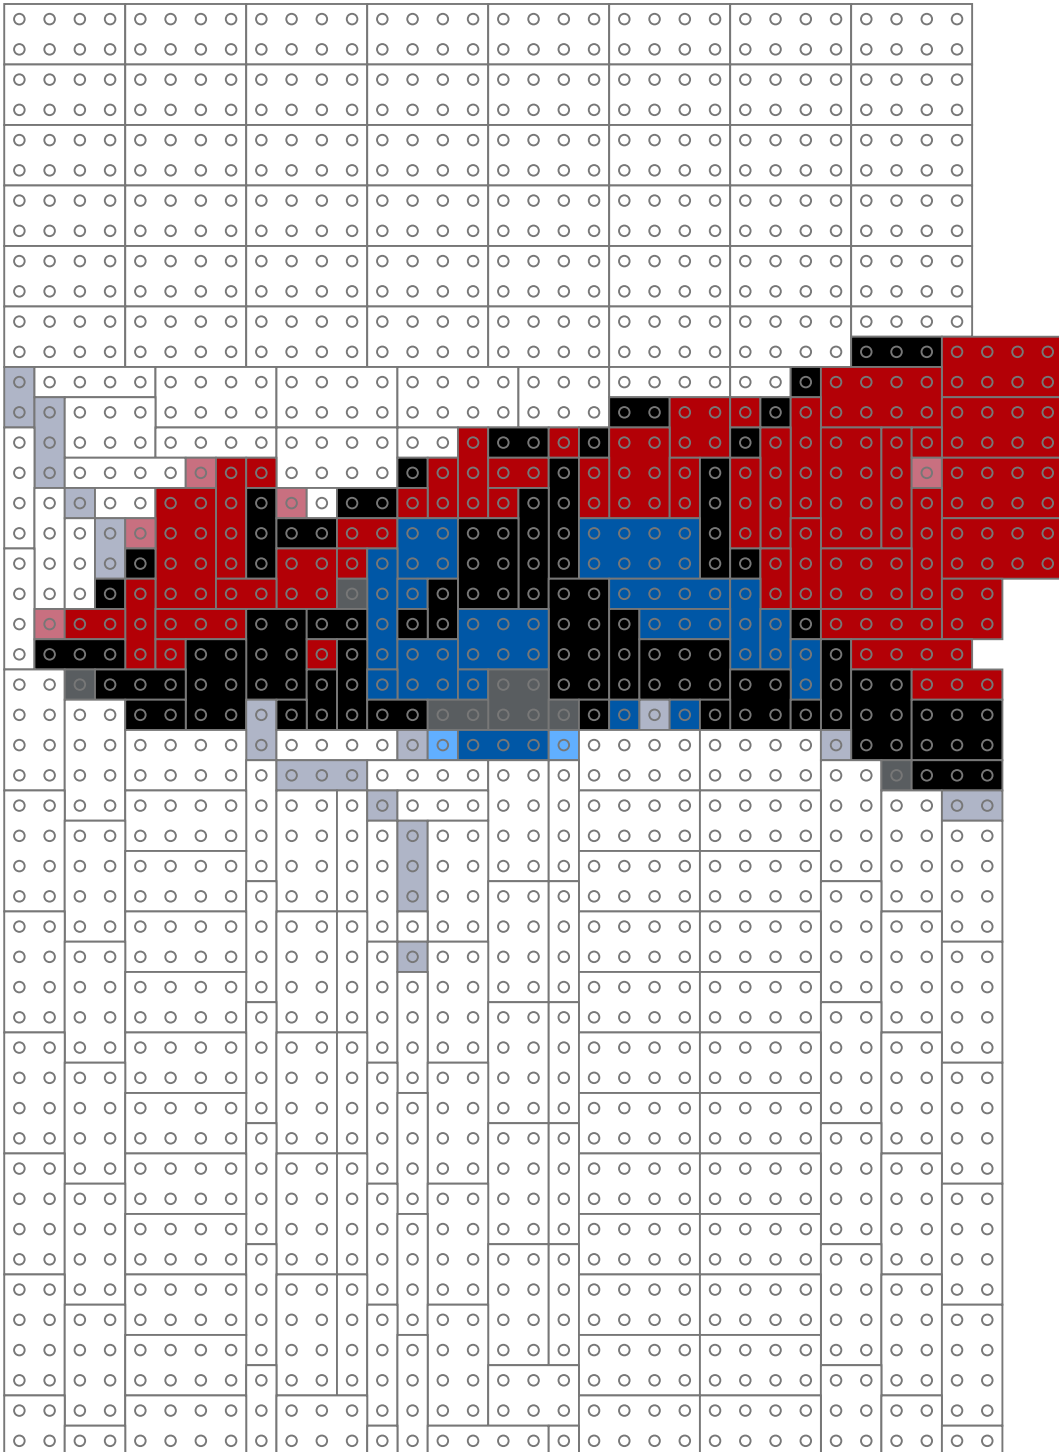

**STEINE
WELTEN**

MOSAIK

Bauanleitung

Bausteinliste

	17	19	11	93	9	12	201	Weiß
	20	5	6	1				Hell Blaugrau
	24	4	1		1			Dunkel Blaugrau
	86	62	30	62	8	9	31	Schwarz
	55	51	33	79	13	16	48	Rot
								Rotbraun
								Hellbraun
								Orange
								Gelb
								Hellgrün
								Grün
	27	19	10	22	5	4	10	Blau
	14	1	1	1	2			Mittelblau
	10	2	1					Dunkelpink

Bauplatten

**2 x LEGO 628
(48 x 48 Noppen)**

Bauabschnitte

STEINE WELTEN MOSAIK

1

STEINE WELTEN MOSAIK

2

STEINE WELTEN MOSAIK