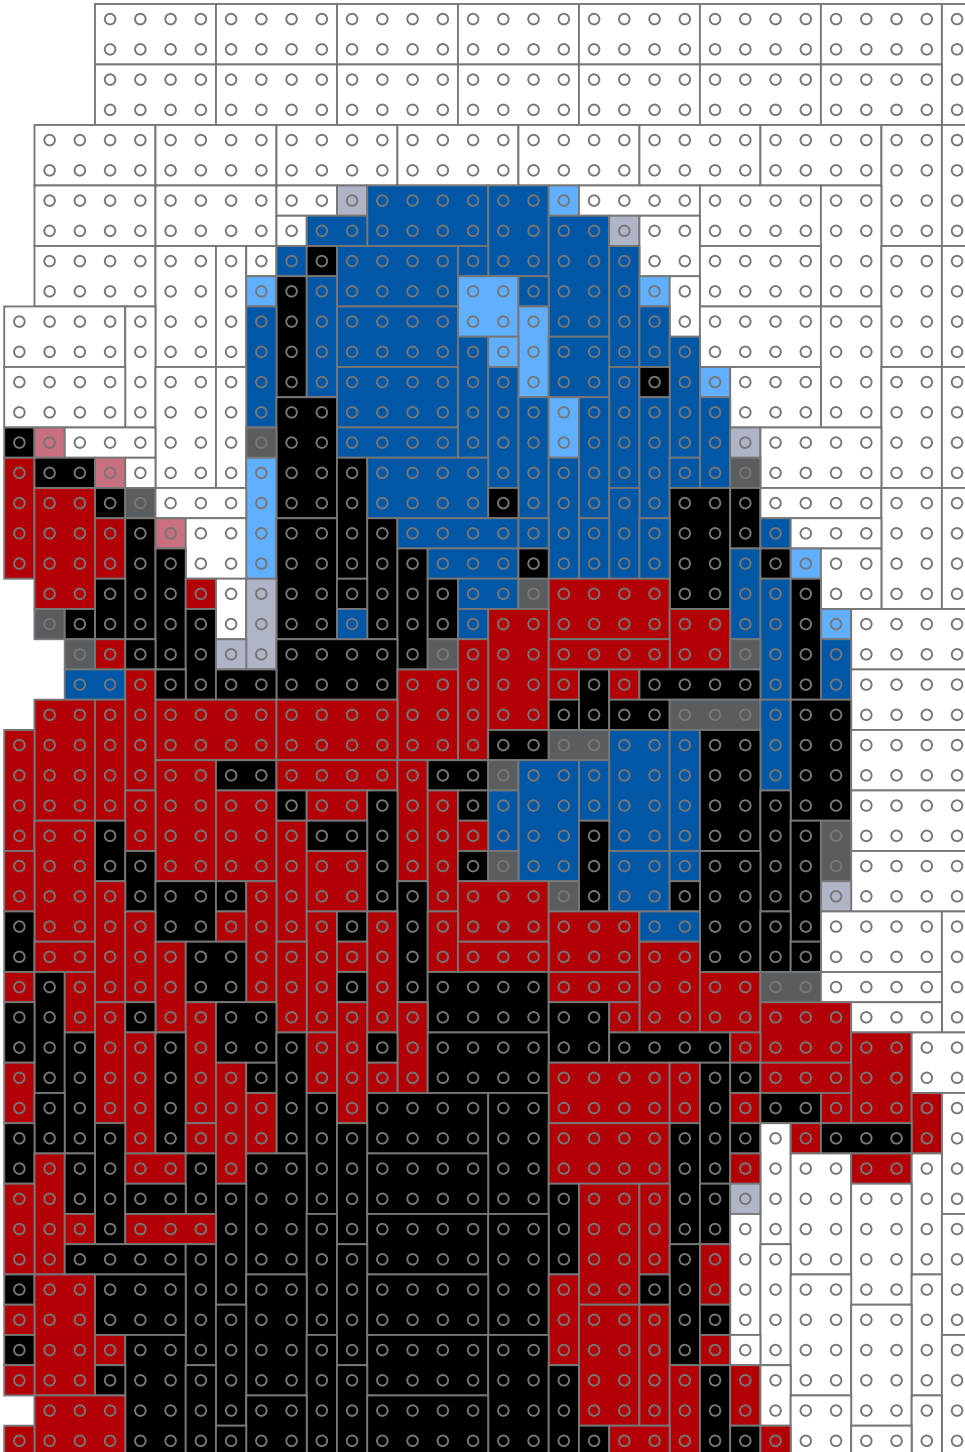

**STEINE
WELTEN**

MOSAIK

Bauanleitung

Bausteinliste

	17	19	11	93	9	12	201	Weiß
	20	5	6	1				Hell Blaugrau
	24	4	1		1			Dunkel Blaugrau
	86	62	30	62	8	9	31	Schwarz
	55	51	33	79	13	16	48	Rot
								Rotbraun
								Hellbraun
								Orange
								Gelb
								Hellgrün
								Grün
	27	19	10	22	5	4	10	Blau
	14	1	1	1	2			Mittelblau
	10	2	1					Dunkelpink

Bauplatten

**2 x LEGO 628
(48 x 48 Noppen)**

Bauabschnitte

STEINE WELTEN MOSAIK

1

STEINE WELTEN MOSAIK

2

STEINE WELTEN MOSAIK