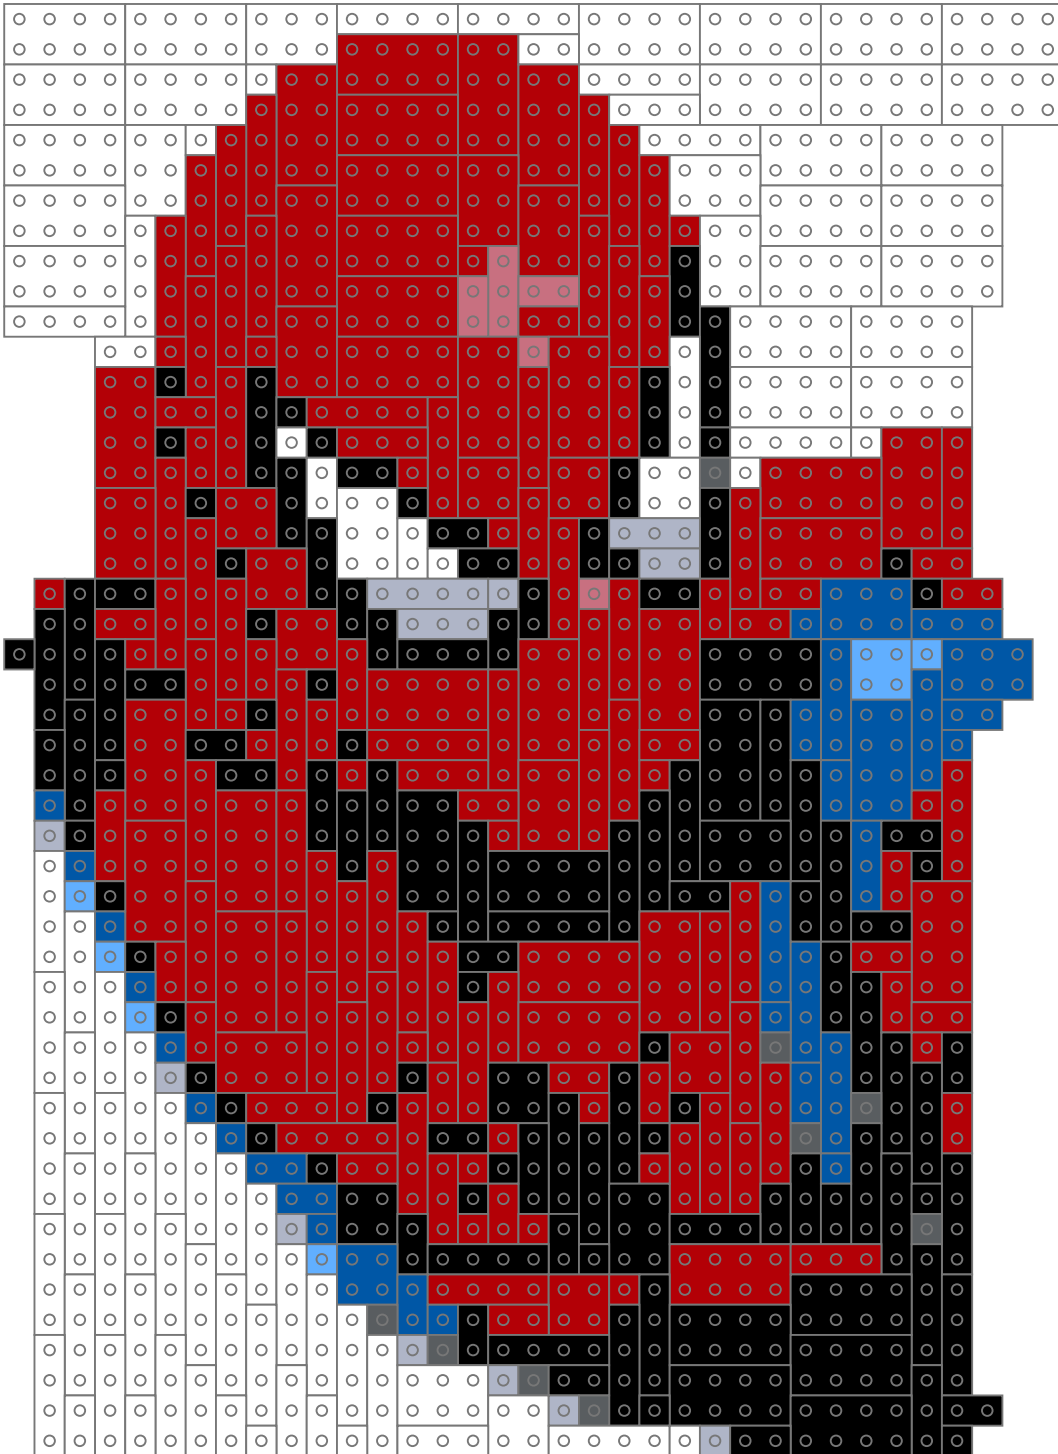

**STEINE
WELTEN**

MOSAIK

Bauanleitung

Bausteinliste

	17	19	11	93	9	12	201	Weiß
	20	5	6	1				Hell Blaugrau
	24	4	1		1			Dunkel Blaugrau
	86	62	30	62	8	9	31	Schwarz
	55	51	33	79	13	16	48	Rot
								Rotbraun
								Hellbraun
								Orange
								Gelb
								Hellgrün
								Grün
	27	19	10	22	5	4	10	Blau
	14	1	1	1	2			Mittelblau
	10	2	1					Dunkelpink

Bauplatten

**2 x LEGO 628
(48 x 48 Noppen)**

Bauabschnitte

STEINE WELTEN MOSAIK

1

STEINE WELTEN MOSAIK

2

STEINE WELTEN MOSAIK