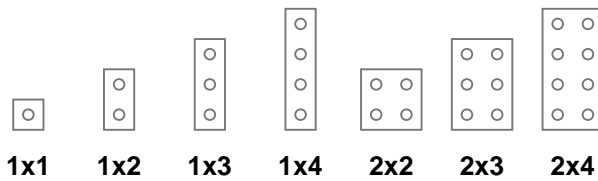

**STEINE
WELTEN**

MOSAIK

Bauanleitung

Bausteinliste

	17	19	11	93	9	12	201	Weiß
	20	5	6	1				Hell Blaugrau
	24	4	1		1			Dunkel Blaugrau
	86	62	30	62	8	9	31	Schwarz
	55	51	33	79	13	16	48	Rot
								Rotbraun
								Hellbraun
								Orange
								Gelb
								Hellgrün
								Grün
	27	19	10	22	5	4	10	Blau
	14	1	1	1	2			Mittelblau
	10	2	1					Dunkelpink

Bauplatten

**2 x LEGO 628
(48 x 48 Noppen)**

Bauabschnitte

STEINE WELTEN MOSAIK

1

STEINE WELTEN MOSAIK

2

STEINE WELTEN MOSAIK