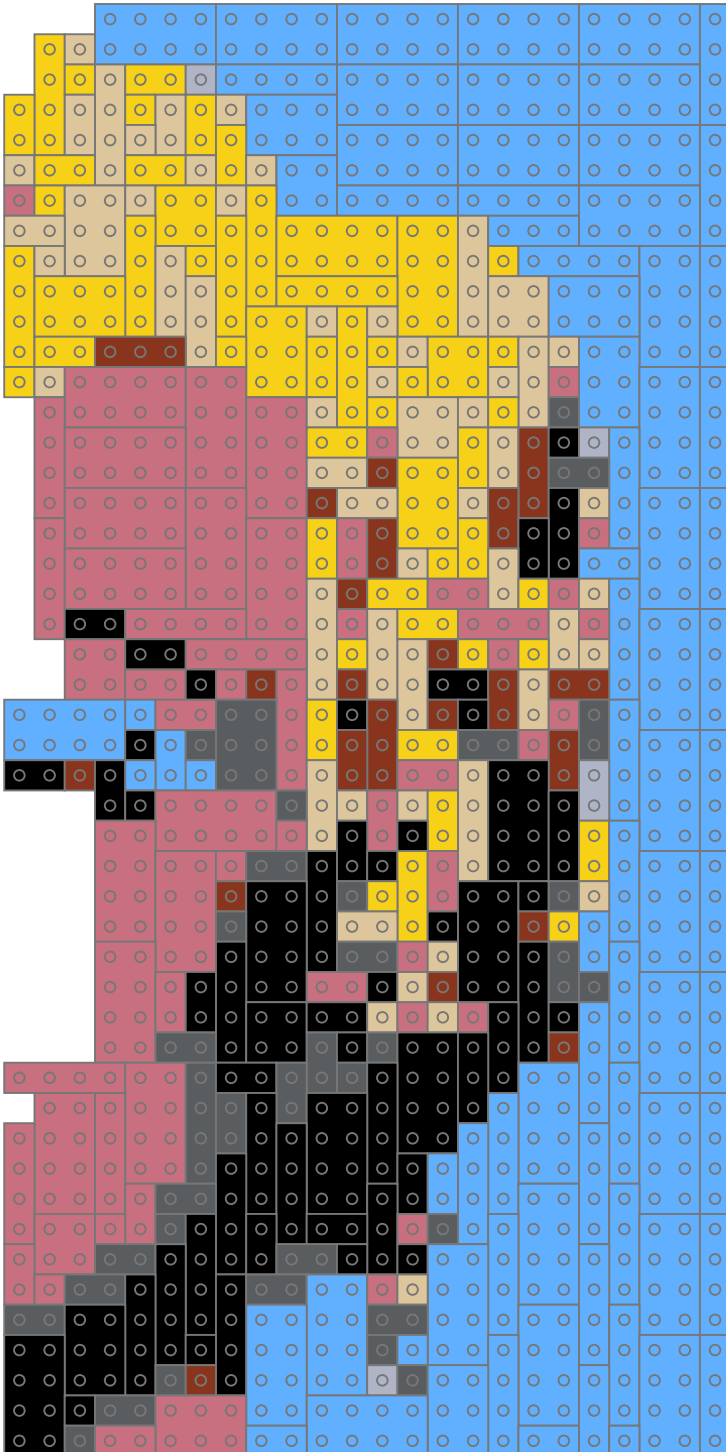

**STEINE
WELTEN**

MOSAIK

Bauanleitung

Bausteinliste

		1		1				Weiß
	5	1						Hell Blaugrau
	43	26	1	1		1		Dunkel Blaugrau
	36	32	11	21	1	1	8	Schwarz
	2							Rot
	39	10	3					Rotbraun
	63	26	11	4	2	4		Hellbraun
	1							Orange
	38	27	8	12	4	6	2	Gelb
								Hellgrün
								Grün
								Blau
	13	12	6	61	3	5	62	Mittelblau
	50	21	8	24	5	2	39	Dunkelpink

Bauplatte

**1 x LEGO 628
(48 x 48 Noppen)**

Bauabschnitte

STEINE WELTEN MOSAIK

1

STEINE WELTEN MOSAIK

2