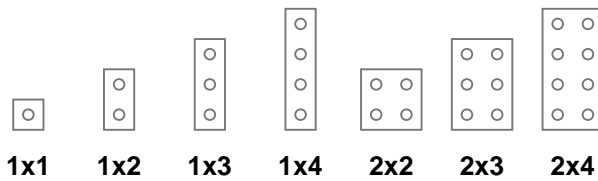

**STEINE
WELTEN**

MOSAIK

Bauanleitung

Bausteinliste

		1		1				Weiß
	5	1						Hell Blaugrau
	43	26	1	1		1		Dunkel Blaugrau
	36	32	11	21	1	1	8	Schwarz
	2							Rot
	39	10	3					Rotbraun
	63	26	11	4	2	4		Hellbraun
	1							Orange
	38	27	8	12	4	6	2	Gelb
								Hellgrün
								Grün
								Blau
	13	12	6	61	3	5	62	Mittelblau
	50	21	8	24	5	2	39	Dunkelpink

Bauplatte

**1 x LEGO 628
(48 x 48 Noppen)**

Bauabschnitte

STEINE WELTEN MOSAIK

1

STEINE WELTEN MOSAIK

2