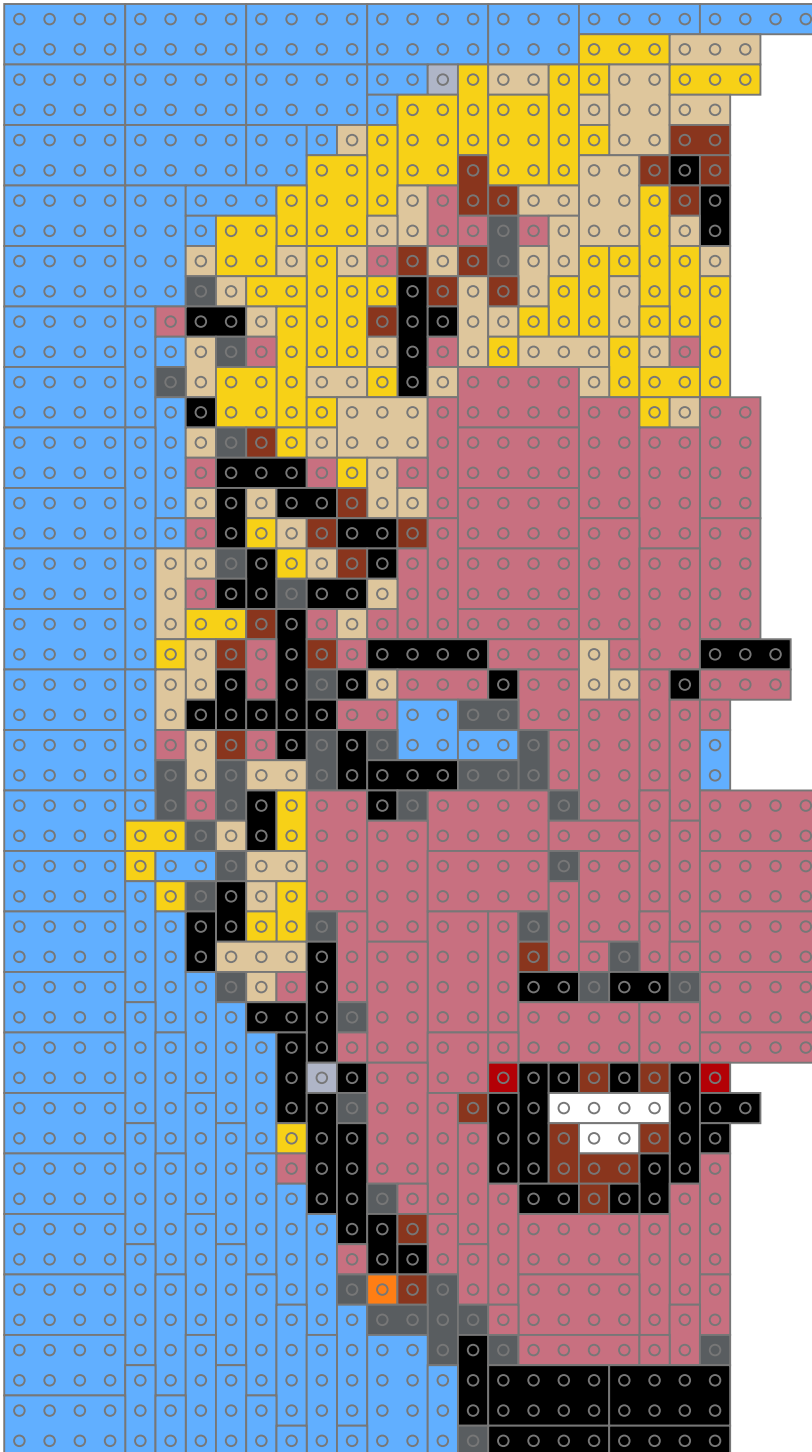

**STEINE
WELTEN**

MOSAIK

Bauanleitung

Bausteinliste

		1		1				Weiß
	5	1						Hell Blaugrau
	43	26	1	1		1		Dunkel Blaugrau
	36	32	11	21	1	1	8	Schwarz
	2							Rot
	39	10	3					Rotbraun
	63	26	11	4	2	4		Hellbraun
	1							Orange
	38	27	8	12	4	6	2	Gelb
								Hellgrün
								Grün
								Blau
	13	12	6	61	3	5	62	Mittelblau
	50	21	8	24	5	2	39	Dunkelpink

Bauplatte

**1 x LEGO 628
(48 x 48 Noppen)**

Bauabschnitte

STEINE WELTEN MOSAIK

1

STEINE WELTEN MOSAIK

2